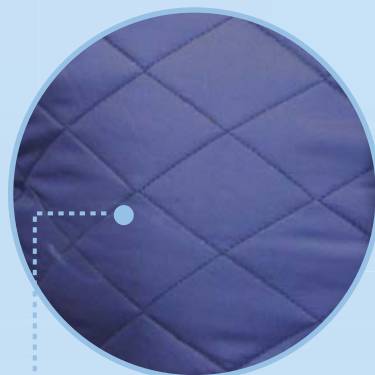

Confortable
jusqu'à
-18°C

Les manches détachables
fournissent un conversion
facile à une veste

Robuste fermeture à glissière
antirouille pour une tenue
longue durée

Col et poignets en tricot
confortable réduit
les courants d'air

Rabat du rein protège
contre le froid et le vent

Isolation légère protège
jusqu'à -18 ° C

TÊTE MAIN CORPS

PROTECTION

Tél: 905.660.6700

Courriel: ronco@ronco.ca

www.ronco.ca

RONCO